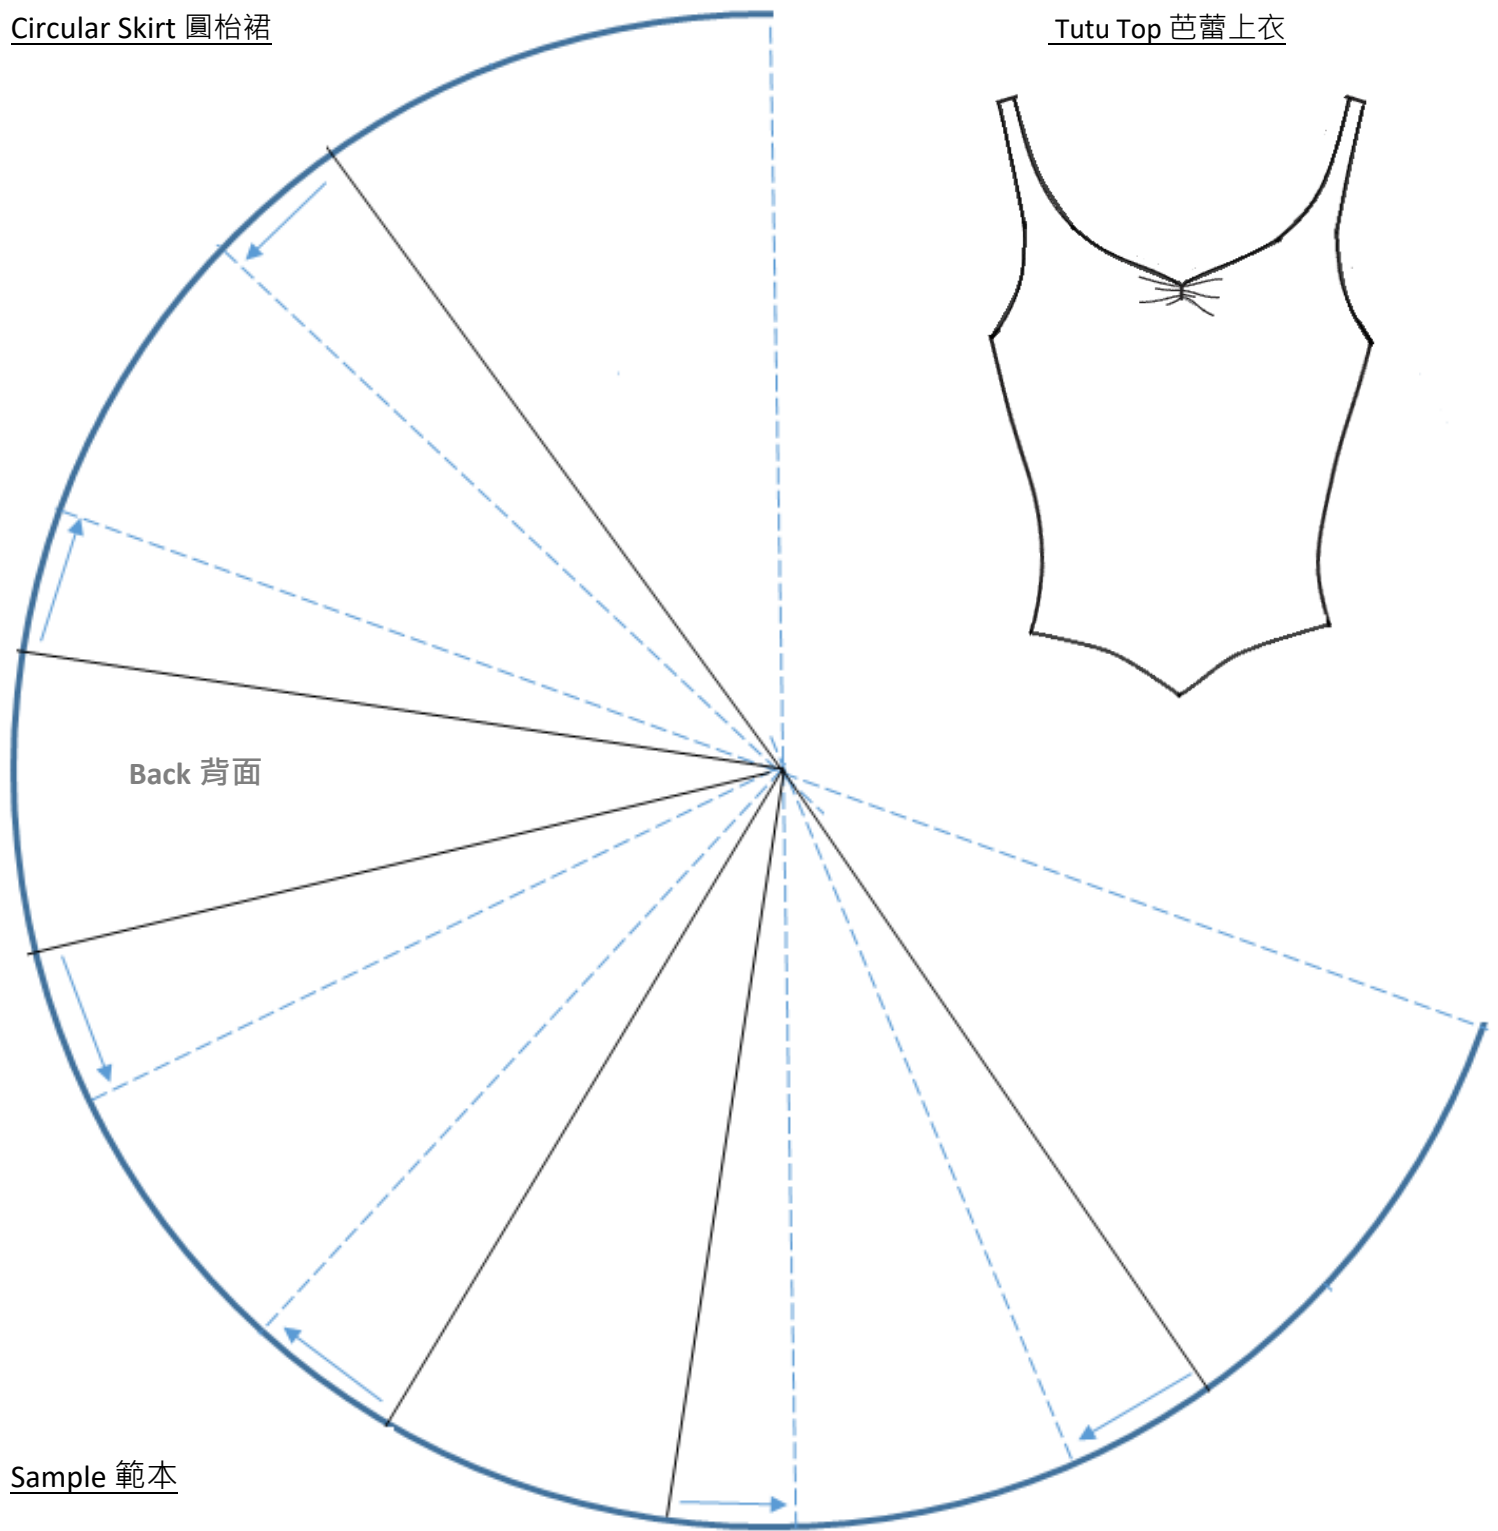

Template A 樣板甲 Materials for your reference 以下資料供你參考

Circular Skirt 圓枱裙

Tutu Top 芭蕾舞上衣

Sample 範本

Template B 樣板乙 Materials for your reference 以下資料供你參考

Pleated Skirt 百褶裙

Tutu Top 芭蕾舞上衣

Sample 範本